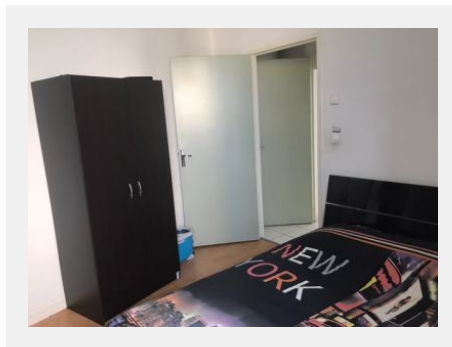

## APPARTEMENT CENTRE PONT DE VEYLE

### Détails

Référence	1979P
Prix	79 500 €
Ville	Pont-de-Veyle
Pièces	3 pièces
Surface	47 m <sup>2</sup>

a voir

AU CENTRE DU VILLAGE APPARTEMENT AU REZ DE  
CHAUSSEE D'ENVIRON 47 M2 COMPRENANT SALON  
SEJOUR CUISINE 2 CHAMBRES SALLE DE BAINS  
GARAGE Actuellement loué  
nombre de lots dans la copropriété:13