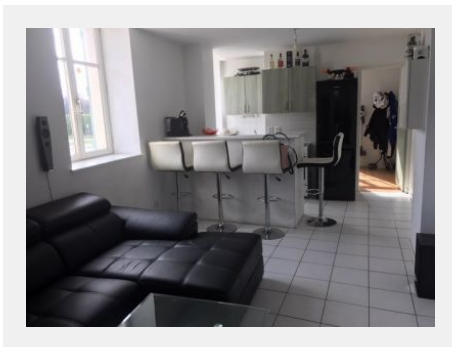

### Détails

Référence	1979P
Prix	79 500 €
Ville	Pont-de-Veyle
Pièces	3 pièces
Surface	47 m <sup>2</sup>

a voir

AU CENTRE DU VILLAGE APPARTEMENT AU REZ DE  
CHAUSSEE D'ENVIRON 47 M2 COMPRENANT SALON  
SEJOUR CUISINE 2 CHAMBRES SALLE DE BAINS  
GARAGE Actuellement loué  
nombre de lots dans la copropriété:13