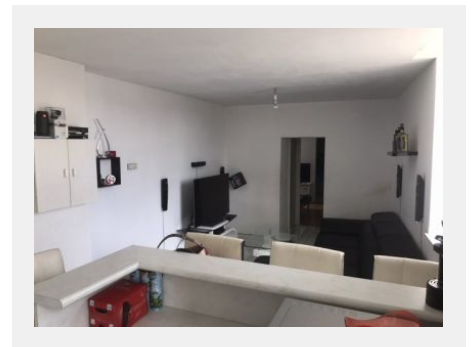

### Détails

Référence	1979P
Prix	79 500 €
Ville	Pont-de-Veyle
Pièces	3 pièces
Surface	47 m <sup>2</sup>

a voir

AU CENTRE DU VILLAGE APPARTEMENT AU REZ DE  
CHAUSSEE D'ENVIRON 47 M2 COMPRENANT SALON  
SEJOUR CUISINE 2 CHAMBRES SALLE DE BAINS  
GARAGE Actuellement loué  
nombre de lots dans la copropriété:13