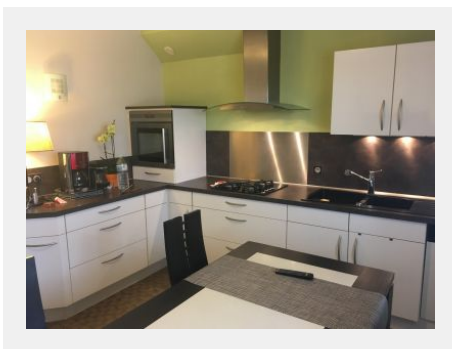

**A VOIR
AU CALME ET PROCHE DES COMMODITES
VILLA ANCIENNE D'ENVIRON 138 M2 AVEC ENTREE
CUISINE EQUIPEE FERMEE SALON SEJOUR QUATRE
CHAMBRES SALLE DE BAINS ET SALLE D'EAU
CUISINE D'ETE SALLE DE JEUX VERANDA SUR UN
TERRAIN CLOS D'ENVIRON 1360 M2 CHAUFFAGE
CENTRAL AU GAZ DE VILLE**