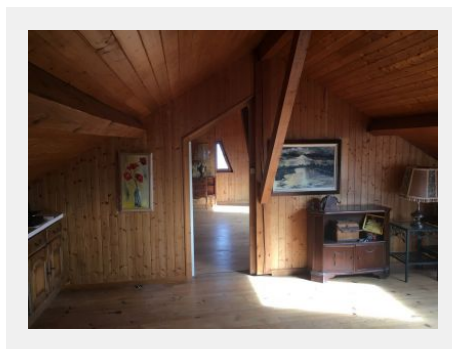

**A VOIR
AU CALME ET PROCHE DES COMMODITES
VILLA ANCIENNE D'ENVIRON 138 M2 AVEC ENTREE
CUISINE EQUIPEE FERMEE SALON SEJOUR QUATRE
CHAMBRES SALLE DE BAINS ET SALLE D'EAU
CUISINE D'ETE SALLE DE JEUX VERANDA SUR UN
TERRAIN CLOS D'ENVIRON 1360 M2 CHAUFFAGE
CENTRAL AU GAZ DE VILLE**