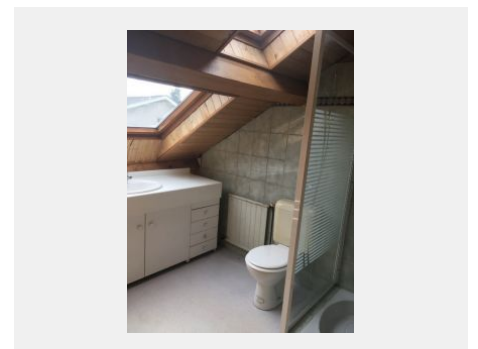

**A VOIR
AU CALME ET PROCHE DES COMMODITES
VILLA ANCIENNE D'ENVIRON 138 M2 AVEC ENTREE
CUISINE EQUIPEE FERMEE SALON SEJOUR QUATRE
CHAMBRES SALLE DE BAINS ET SALLE D'EAU
CUISINE D'ETE SALLE DE JEUX VERANDA SUR UN
TERRAIN CLOS D'ENVIRON 1360 M2 CHAUFFAGE
CENTRAL AU GAZ DE VILLE**